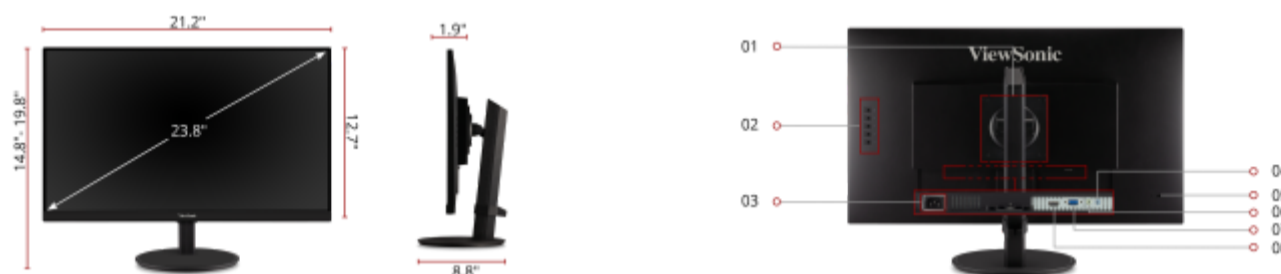

Características clave

Un espacio de trabajo más cómodo | Diseño sin marco | Pantalla Más

Grande en un Espacio Más Pequeño | Cable HDMI en cada caja. |

Increíble Rendimiento de la Pantalla.

Producto Descripción

Con una conectividad flexible, ángulos de visualización amplios y rendimiento increíble de pantalla, el VA2447-MHJ de ViewSonic® ofrece funciones multimedia sólidas y un diseño elegante a un gran valor. Gracias a una tecnología de panel MVA sin marcos, el VA2447-MHJ ofrece una brillantez y contraste sorprendentes desde, prácticamente, cualquier ángulo de visualización. Con un diseño minimalista, la pantalla de borde a borde y el bisel sin marco hacen que sea un monitor ideal para configuraciones de varias pantallas integradas. Ya sea para trabajar en la oficina o disfrutar del entretenimiento en el hogar, el VA2447-MHJ también cuenta con un puerto HDMI y un cable HDMI incluido para una conectividad flexible para PC, computadoras portátiles y consolas de juegos. Además, una garantía limitada de tres años, junto con una de las mejores políticas de rendimiento de píxeles de la industria, hacen que el VA2447-MHJ sea una gran opción de valor global.

24"
PANTALLA

MVA
PANEL

1920 x 1080
RESOLUCIÓN

Contacto Ventas

- comuníquese: 888.881.8781
- Correo electrónico: salesinfo@viewsonic.com
- Visite: viewsonic.com

Pantalla:

Tamaño de pantalla (in):	24
Área visible (in):	23,8
Tipo de panel:	MVA
Resolución:	1920 x 1080
Tipo de resolución:	Full HD (1920x1080)
Relación de contraste estático:	3.000:1
Relación de contraste dinámico:	50.000.000:1
Fuente de luz:	LED
Brillo:	250 cd/m2
Colores:	16, 7 M
Relación de aspecto:	16:9
Tiempo de respuesta (GTG típico):	5 ms
Ángulos de visión:	178° horizontal, 178° vertical
Superficie del panel:	Antirreflejo