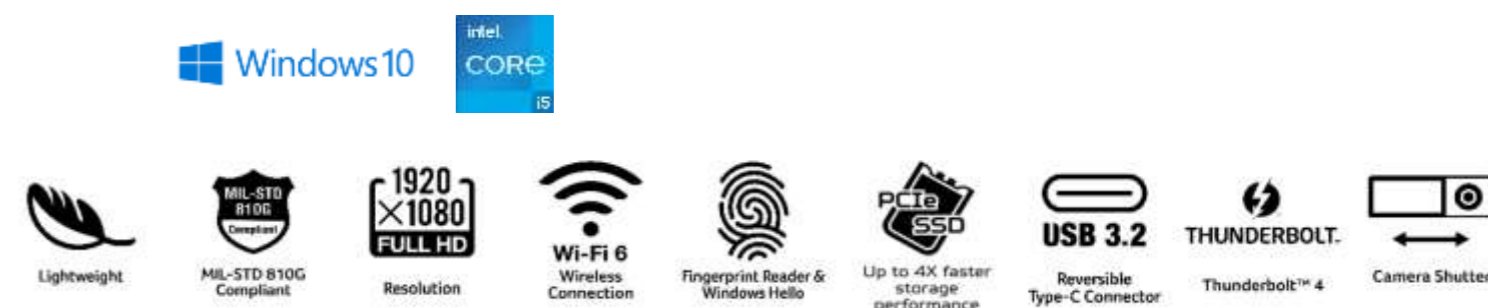

acer

RENDIMIENTO POTENTE

TravelMate P4

TravelMate P4

Resistente y probada

La TravelMate P4, con amortiguación de impactos cuenta con una certificación del estándar de resistencia a impactos MIL-STD 810G

www.acer.com.mx